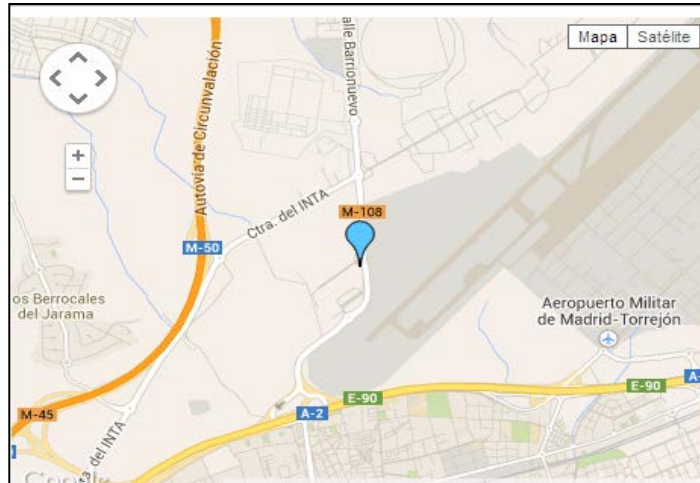

## CENTRO DE EDUCACIÓN INFANTIL “PRÍNCIPE”

### INFORMACIÓN DE INTERÉS

- Localización: Base Príncipe. Ctra. M-108 Km. 4,400, Paracuellos del Jarama (28860 – Madrid).
- Aulas / Capacidad: dos (2) aulas para cada grupo de edad.
  - 0-1 años: 16 plazas.
  - 1-2 años: 28 plazas.
  - 2-3 años: 40 plazas.
- Horario: once (11) meses/año (septiembre a julio) de lunes a viernes de 07:30 a 15:30 h.
- Precio: 178 €/mes (+ pago de la mensualidad adelantada de julio el primer mes).
- Personal:
  - Un Director/a con dedicación exclusiva.
  - Un Tutor/a por aula con dedicación exclusiva.
  - Un Auxiliar de apoyo con dedicación exclusiva.
  - Un Cocinero/a con dedicación exclusiva.
  - Un Ayudante de Cocina.
  - Un Limpiador/a con media jornada.
  - Un Pediatra con visita semanal de dos (2) horas.
  - Un Psicólogo que realiza un informe semestral de cada alumno.
- Alimentación: desayuno, comida y merienda (en caso de horario ampliado) de lunes a viernes cocinada in situ.
- Empresa gestora: KIDSCO BALANCE ([www.kidsco.es](http://www.kidsco.es)).
- POC UCO: 91.343.83.71/91.343.81.29. RPV: 810.8371/8129. FAX: 91.343.81.29.

## IMÁGENES DEL CENTRO