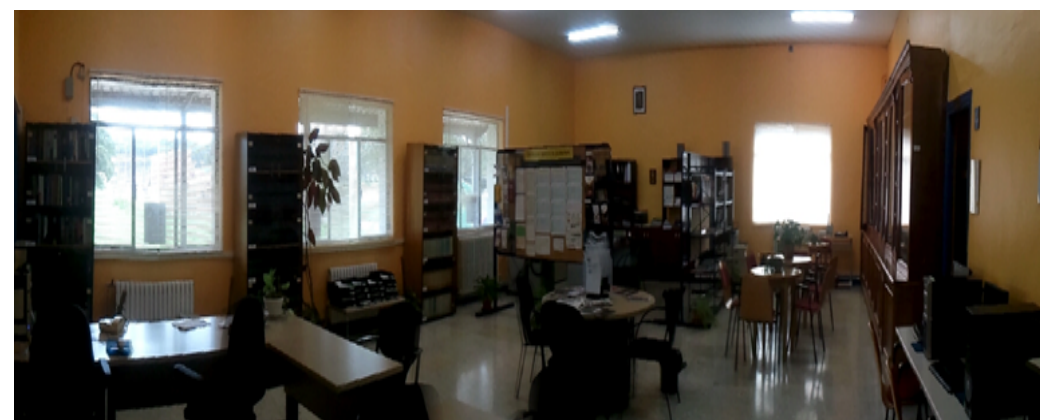

BIENVENIDO AL ACUARTELAMIENTO "SOYECHE"

COMO LLEGAR

HORARIO DE ATENCIÓN

Lunes a miércoles:
08:00 h. a 15:00 h.
16:00 h. a 18:00 h
Jueves: 08:00 h. a 15:00 h.
Viernes: 08:00 h. a 14:00 h

DATOS DE CONTACTO OFAP

ofapet446@et.mde.es
Tlf. 946742539/946742349
Fax: 946742349
RCT: 8385539/8385549

DIRECCIÓN POSTAL ACTO.

Acuartelamiento "Soyeche"
Ctra. Aritz Bidea nº 121
Munguía, 48100 Bizkaia

UNIDADES ALOJADAS EN EL ACTO.

RI 45

RT 22

USAC SOYECHE

HORARIO ACTO.

Diana 07:00 h.
Desayuno 07:10 h.
Inicio de Jornada 08:00 h.
Fin de Actividades 15:00 h.
Fajina 1ª Comida 15:00 h.
Fajina 2ª Comida 20:30 h.
Silencio 23:00 h.

SERVICIOS ACTO.

Cafetería (Zona Wifi)
Comedor
Lavandería Militar
Auto lavandería pago
Peluquería
Taller de costura
Ofap (Zona Wifi)
Cajero Automático
Gimnasio
Pistas Deportivas
Capilla
Salón de Actos

TELÉFONOS Y ENLACES DE INTERÉS

ORGANISMOS MILITARES

Acto. Soyeche 946741862
Delegación de Defensa / CG. FLO. Bilbao 944706600

ORGANISMOS CIVILES

Ayuntamiento de Munguía 946741216
[Policia Autonómica (Ertzaina)](#) 944041480
[Policia Local de Munguía](#) 946156677
Consejería de Educación del País Vasco 944031094
Emergencias 112

TRANSPORTES

Aeropuerto 913211000
FFCC Renfe / [Euskotren](#) / [Feve](#) 902320320/902543210/944250615
Estación de Autobús (Termibus) 944395077
Taxis Munguía / [Radio Taxi Bilbao](#) 946743592 / 944448888

SERVICIOS MÉDICOS

ISFAS 944221776
[ADESLAS (IMQ BIZKAIA)](#) / [Urgencias](#) 902202150 / 900322237
ASISA / [Urgencias](#) 902010010 / 900900118
[Hospital de Cruces (Seguridad Social)](#) 946006000

COLEGIOS

[Guardería – Colegio Bentades](#) 946740137
[Guardería – Colegio Larramendi](#) 946749080
[Instituto de Munguía](#) 946740600
[Centro de Educación Permanente Adultos](#) 946155847
[Universidad de Leioa](#) 946012000
[Universidad de Deusto](#) 944139000

VIVIENDA